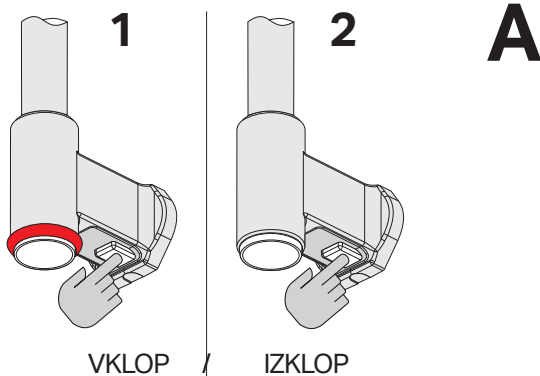

PAX[®]

Navodilo za uporabo časovnika grelnika brisač Momento II

5
letna
garancija

Intertek

Stalno gretje
za vklop ali izklop stalnega gretja, je na spodnji strani
časovnika klecno stikalo.

Opomba:
Lastnosti opisane pod točko B, C in D se
nanašajo samo na grelnike brisač s časovnikom.