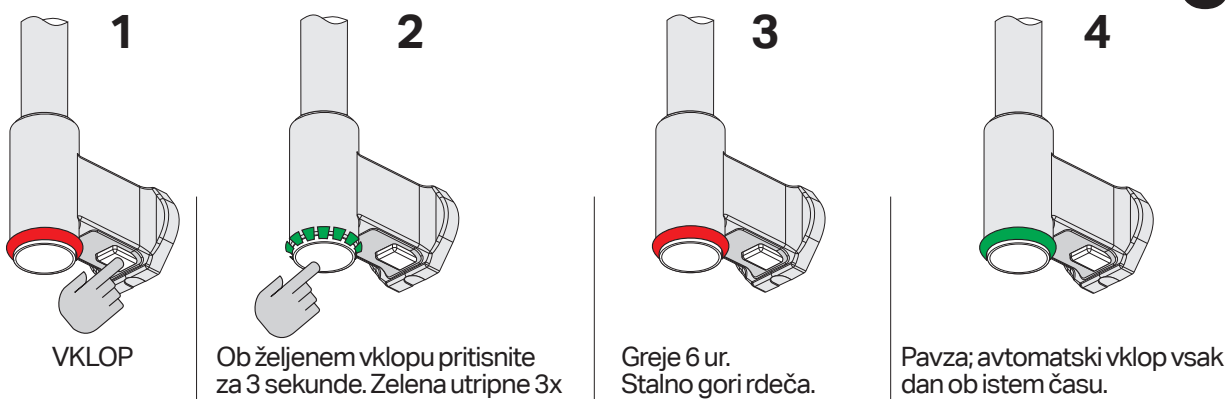

PAX[®]

Navodilo za uporabo časovnika grelnika brisač Momento II

5
letna
garancija

Intertek

Stalno gretje
za vklop ali izklop stalnega gretja, je na spodnji strani
časovnika klecno stikalo.

Opomba:
Lastnosti opisane pod točko B, C in D se
nanašajo samo na grelnike brisač s časovnikom.

Vključitev časovnika za 6 urno delovanje - gretje.

Samodejno ogrevanje 6 ur, s ponovitvijo vsakih 24 ur.

Ponastavitev časovnika
za ponovno nastavitev časovnika,
se izključi in nato vključi spodnje stikalo