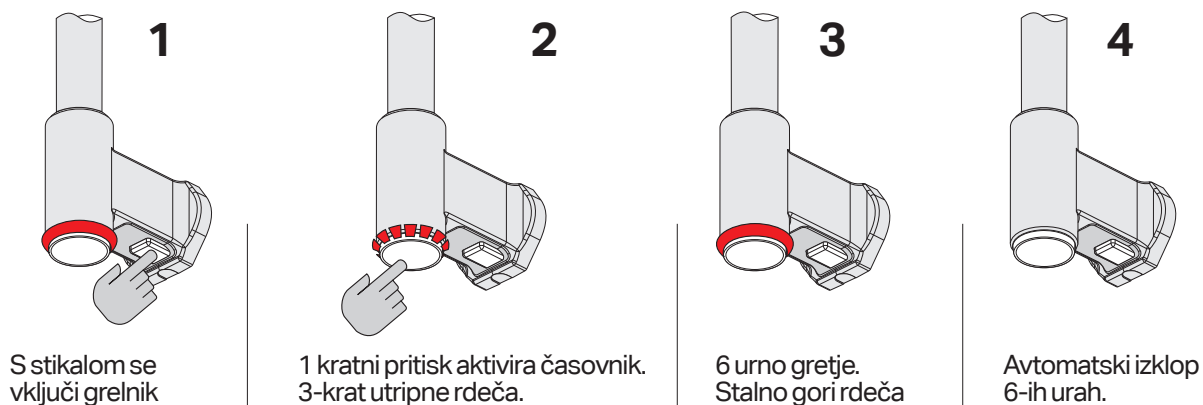

Vključitev časovnika za 6 urno delovanje - gretje.

Samodejno ogrevanje 6 ur, s ponovitvijo vsakih 24 ur.