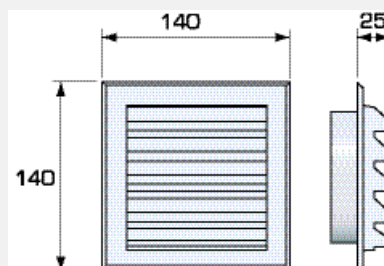

Zunanja rešetka #115 mm

Zunanja rešetka ima skrite vdrtine za izvrtanje lukenj za pritrjevanje z vijaki. Rešetka se lahko pritrdi na zid tudi s silikonskim ali drugim ustreznim lepilom. Vdrtine za vijake so prilagojene za pritrditev na pokrivno ploščo (pokrov) # 165 in # 210. Rešetko dobavljamo skupaj z adapterjem za spajanje s zidno cevjo Ø 81/85. Rešetke so izdelane iz UV odporne ABS plastike in so na voljo v barvah, navedenih v spodnji preglednici. Mrežica proti mrčesu #115 se enostavno vstavi v rešetko in je na voljo kot dodatek (kat.št.: 801141).

Standardna barva: Bela RAL9010

Presek odprtine: 37 cm²

Zunanja rešetka #140 mm

Zunanja rešetka ima skrite vdrtine za izvrtanje lukenj za pritrjevanje z vijaki. Rešetka se lahko pritrdi a zid tudi s silikonskim ali drugim ustreznim lepilom. Vdrtine za vijake so prilagojene za pritrditev na opkrivno ploščo (pokrov) # 165 in # 210. Rešetko dobavljamo skupaj z adapterjem za spajanje s zidno cevjo Ø 95/99 x 150 mm in Ø 98/102 mm z gumijastim tesnilom EPDM (kat. št.: 008247). Rešetke so izdelane iz UV odporne ABS plastike in so na voljo v barvah, navedenih v spodnji preglednici. Mrežica proti mrčesu #140 se enostavno vstavi v rešetko in je na voljo kot dodatek (kat.št.: 801171)

Standardna barva: Bela RAL9010.

Presek odprtine: 64 cm²

Specifikacija

Proizvod	Koda
Zunanja rešetka #115 bela, RAL9010	801151
Zunanja rešetka #115 rjava, RAL8017	801153
Zunanja rešetka #115 rdeča, RAL3009	801155
Zunanja rešetka #115 črna, RAL9011	801156
Zunanja rešetka #115 siva, RAL7035	801157
Zunanja rešetka #115 rumena, RAL1002	801158
Zunanja rešetka #140 bela, RAL9010	831401
Zunanja rešetka #140 rjava, RAL8017	831403
Zunanja rešetka #140 rdeča, RAL3009	831405
Zunanja rešetka #140 črna, RAL9011	831406
Zunanja rešetka #140 siva, RAL7035	831407
Zunanja rešetka #140 rumena, RAL1002	831408
Zunanja rešetka #180 bela, RAL9010	851801