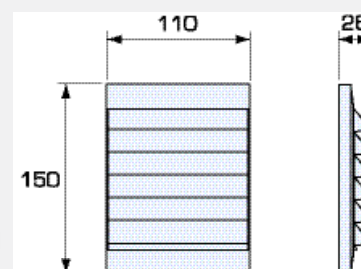

Specifikacija

Proizvod	Koda
Zunanja rešetka #150 bela, RAL9010	801701
Zunanja rešetka #150 rjava, RAL8017	801703
Zunanja rešetka #150 rdeča, RAL3009	801705
Zunanja rešetka #150 črna, RAL9011	801706
Zunanja rešetka #150 siva, RAL7035	801707
Zunanja rešetka #150 rumena, RAL1002	801708
Zunanja rešetka #110 x 150 bela, RAL9010	181750