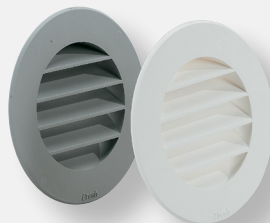

Zunanja rešetka Ø140 mm

Okrogle rešetke z adapterje Ø 95 mm so za zunanjo vgradnjo. Imajo skrite vdrtine za izvrtanje lukenj za vijake. Rešetke se prilegajo v zidne cevi Ø 95/99 x 150 mm in v Ø 98/102 mm z uporabo gumijastega tesnila EPDM (kat.št.: 008247) Rešetke so izdelane iz ABS plastike, odporne na UV žarke.

Standardna barva: Bela RAL9010