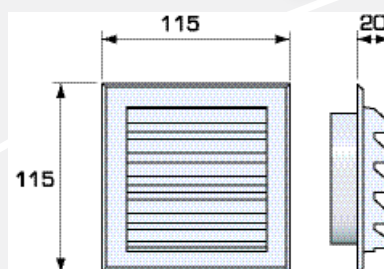

Zunanja rešetka #115 mm

Zunanja rešetka ima skrite vdrtine za izvrtanje lukenj za pritrjevanje z vijaki. Rešetka se lahko pritrdi na zid tudi s silikonskim ali drugim ustreznim lepilom. Vdrtine za vijake so prilagojene za pritrditev na pokrivno ploščo (pokrov) # 165 in # 210. Rešetko dobavljamo skupaj z adapterjem za spajanje s zidno cevjo Ø 81/85. Rešetke so izdelane iz UV odporne ABS plastike in so na voljo v barvah, navedenih v spodnji preglednici. Mrežica proti mrčesu #115 se enostavno vstavi v rešetko in je na voljo kot dodatek (kat.št.: 801141).

Standardna barva: Bela RAL9010

Presek odprtine: 37 cm²

Zunanja rešetka #140 mm

Zunanja rešetka ima skrite vdrtine za izvrtanje lukenj za pritrjevanje z vijaki. Rešetka se lahko pritrdi a zid tudi s silikonskim ali drugim ustreznim lepilom. Vdrtine za vijake so prilagojene za pritrditev na opkrivno ploščo (pokrov) # 165 in # 210. Rešetko dobavljamo skupaj z adapterjem za spajanje s zidno cevjo Ø 95/99 x 150 mm in Ø 98/102 mm z gumijastim tesnilom EPDM (kat. št.: 008247). Rešetke so izdelane iz UV odporne ABS plastike in so na voljo v barvah, navedenih v spodnji preglednici. Mrežica proti mrčesu #140 se enostavno vstavi v rešetko in je na voljo kot dodatek (kat.št.: 801171)

Standardna barva: Bela RAL9010.

Presek odprtine: 64 cm²

Specifikacija

Proizvod	Koda
Zunanja rešetka #115 bela, RAL9010	801151
Zunanja rešetka #115 rjava, RAL8017	801153
Zunanja rešetka #115 rdeča, RAL3009	801155
Zunanja rešetka #115 črna, RAL9011	801156
Zunanja rešetka #115 siva, RAL7035	801157
Zunanja rešetka #115 rumena, RAL1002	801158
Zunanja rešetka #140 bela, RAL9010	831401
Zunanja rešetka #140 rjava, RAL8017	831403
Zunanja rešetka #140 rdeča, RAL3009	831405
Zunanja rešetka #140 črna, RAL9011	831406
Zunanja rešetka #140 siva, RAL7035	831407
Zunanja rešetka #140 rumena, RAL1002	831408
Zunanja rešetka #180 bela, RAL9010	851801