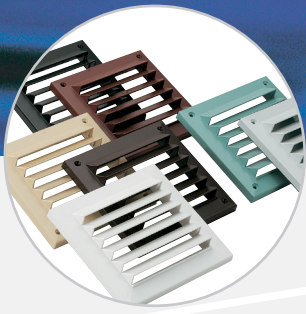

FRESH rešetke

Pripomočki • 2004-01-01