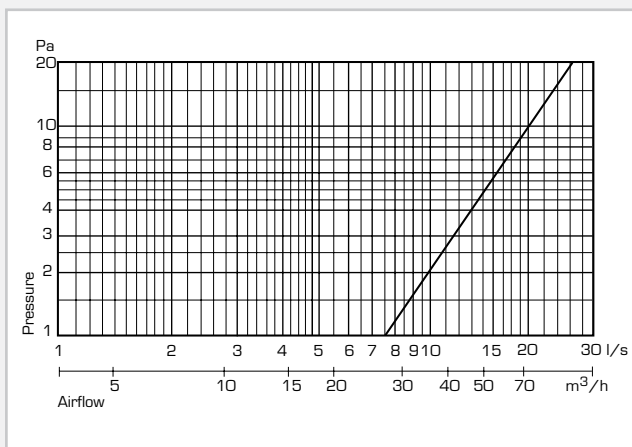

Notranje rešetke

Rešetke so za notranjo montažo. Prilegajo se adapterjem z zaskočko. Možna je pritrditev na adapter z malimi vijaki.

Material ABS plastika, bela, RAL9010.