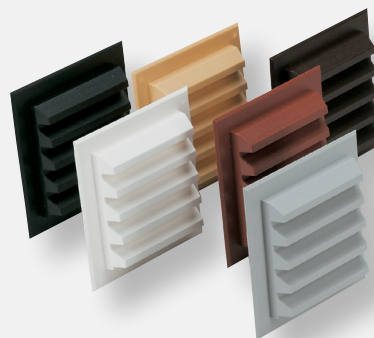

Zunanja rešetka #115 mm

Zunanja rešetka ima skrite vdrtine za izvrtanje lukenj za pritrjevanje z vijaki. Rešetka se lahko pritrdi na zid tudi s silikonskim ali drugim ustreznim lepilom. Vdrtine za vijake so prilagojene za pritrditev na pokrivno ploščo (pokrov) # 165 in # 210. Rešetko dobavljamo skupaj z adapterjem za spajanje s zidno cevjo Ø 81/85. Rešetke so izdelane iz UV odporne ABS plastike in so na voljo v barvah, navedenih v spodnji preglednici. Mrežica proti mrčesu #115 se enostavno vstavi v rešetko in je na voljo kot dodatek (kat.št.: 801141).

Standardna barva: Bela RAL9010

Presek odprtine: 37 cm²

Zunanja rešetka #140 mm

Zunanja rešetka ima skrite vdrtine za izvrtanje lukenj za pritrjevanje z vijaki. Rešetka se lahko pritrdi a zid tudi s silikonskim ali drugim ustreznim lepilom. Vdrtine za vijake so prilagojene za pritrditev na opkrivno ploščo (pokrov) # 165 in # 210. Rešetko dobavljamo skupaj z adapterjem za spajanje s zidno cevjo Ø 95/99 x 150 mm in Ø 98/102 mm z gumijastim tesnilom EPDM (kat. št.: 008247). Rešetke so izdelane iz UV odporne ABS plastike in so na voljo v barvah, navedenih v spodnji preglednici. Mrežica proti mrčesu #140 se enostavno vstavi v rešetko in je na voljo kot dodatek (kat.št.: 801171)

Standardna barva: Bela RAL9010.

Presek odprtine: 64 cm²

Specifikacija

Proizvod	Koda
Zunanja rešetka #115 bela, RAL9010	801151
Zunanja rešetka #115 rjava, RAL8017	801153
Zunanja rešetka #115 rdeča, RAL3009	801155
Zunanja rešetka #115 črna, RAL9011	801156
Zunanja rešetka #115 siva, RAL7035	801157
Zunanja rešetka #115 rumena, RAL1002	801158
Zunanja rešetka #140 bela, RAL9010	831401
Zunanja rešetka #140 rjava, RAL8017	831403
Zunanja rešetka #140 rdeča, RAL3009	831405
Zunanja rešetka #140 črna, RAL9011	831406
Zunanja rešetka #140 siva, RAL7035	831407
Zunanja rešetka #140 rumena, RAL1002	831408
Zunanja rešetka #180 bela, RAL9010	851801