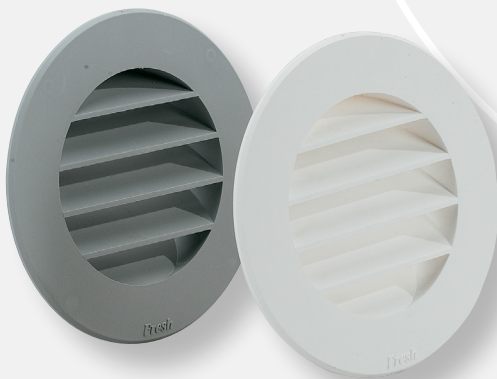

Fresh zunanje rešetke

Nudimo široko paleto zunanjih rešetk: plastične, kvadratne in okrogle, različnih barv in kovinske različnih modelov in materialov.

Obstoječo ponudbo barv lahko dopolnimo s barvami po željah kupca. Za več nas prosim kontaktirajte.