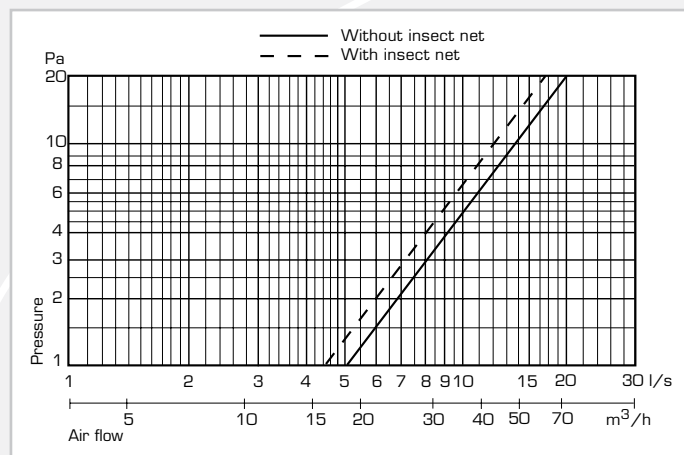

FRESH rešetke

Pripomočki • 2004-01-01

Zunanja rešetka #150 mm

Rešetka za zunanjo montažo z vgreznjenimi luknjami za vijake. Luknje so prilagojene pokrivni plošči (pokrovu) 18 in 20. Rešetka je opremljena z zatiči za zatično spajanje s Fresh adapterji. Rešetke so izdelane iz UV odporne ABS plastike in so na voljo v barvah, navedenih v spodnji preglednici. Mrežica proti mrčesu #150 se enostavno vstavi v rešetko in je na voljo kot dodatek (kat.št.: 664003)

Standardna barva: Bela RAL9010

Presek odprtine: 64 cm²

Zunanja rešetka 110 x 150 mm

Je podobna rešetki #150. Ima vgreznjene luknje za vijake, ki so prilagojene pokrivni plošči (pokrovu) 18 in 20. Rešetka je opremljena z zatiči za zatično spajanje s Fresh adapterji. Rešetke so izdelane iz UV odporne ABS plastike v beli barvi. Mrežica proti mrčesu #150 se enostavno vstavi v rešetko in je na voljo kot dodatek (kat.št.: 664003)

Standardna barva: Bela RAL9010

Presek odprtine: 64 cm²