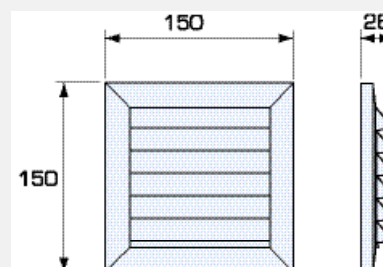

FRESH rešetke

Pripomočki • 2004-01-01

Zunanja rešetka #150 mm

Rešetka za zunanjo montažo z vgreznjenimi luknjami za vijake. Luknje so prilagojene pokrivni plošči (pokrovu) 18 in 20. Rešetka je opremljena z zatiči za zatično spajanje s Fresh adapterji. Rešetke so izdelane iz UV odporne ABS plastike in so na voljo v barvah, navedenih v spodnji preglednici. Mrežica proti mrčesu #150 se enostavno vstavi v rešetko in je na voljo kot dodatek (kat.št.: 664003)

Standardna barva: Bela RAL9010

Presek odprtine: 64 cm²

Zunanja rešetka 110 x 150 mm

Je podobna rešetki #150. Ima vgreznjene luknje za vijake, ki so prilagojene pokrivni plošči (pokrovu) 18 in 20. Rešetka je opremljena z zatiči za zatično spajanje s Fresh adapterji. Rešetke so izdelane iz UV odporne ABS plastike v beli barvi. Mrežica proti mrčesu #150 se enostavno vstavi v rešetko in je na voljo kot dodatek (kat.št.: 664003)

Standardna barva: Bela RAL9010

Presek odprtine: 64 cm²