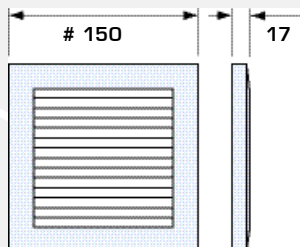

Notranje rešetke

Rešetke so za notranjo montažo. Prilegajo se adapterjem z zaskočko. Možna je pritrditev na adapter z malimi vijaki.

Material ABS plastika, bela, RAL9010.