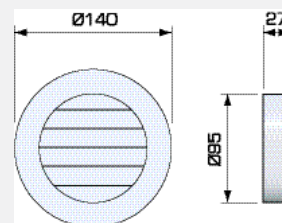

Zunanja rešetka Ø140 mm

Okrogle rešetke z adapterje Ø 95 mm so za zunanjo vgradnjo. Imajo skrite vdrtine za izvrtanje lukenj za vijake. Rešetke se prilegajo v zidne cevi Ø 95/99 x 150 mm in v Ø 98/102 mm z uporabo gumijastega tesnila EPDM (kat.št.: 008247) Rešetke so izdelane iz ABS plastike, odporne na UV žarke.

Standardna barva: Bela RAL9010